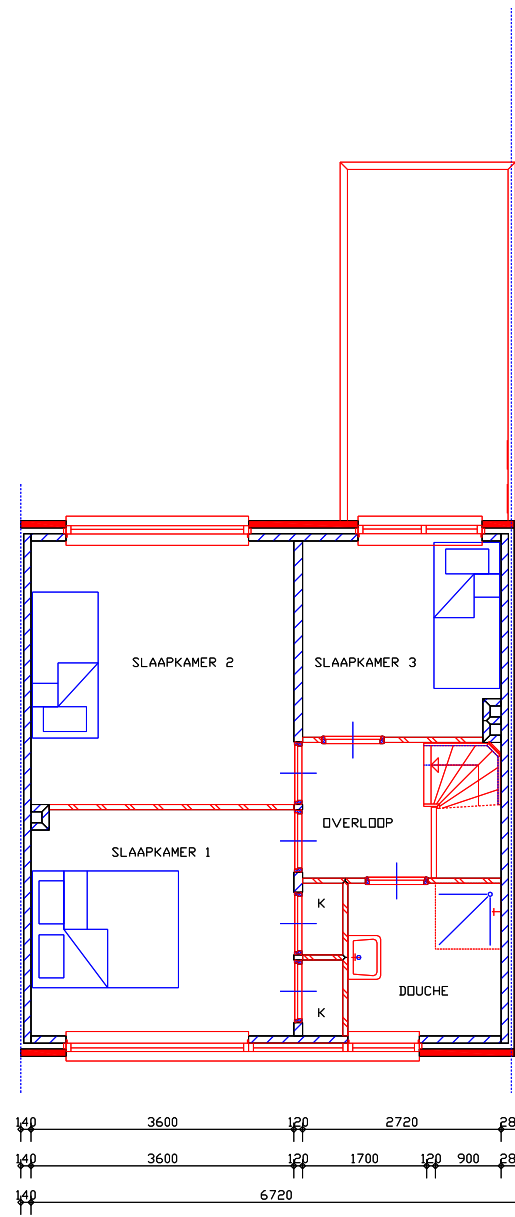

BEGANE GROND

VERDIEPING

Adres
Plaats
Complex 014