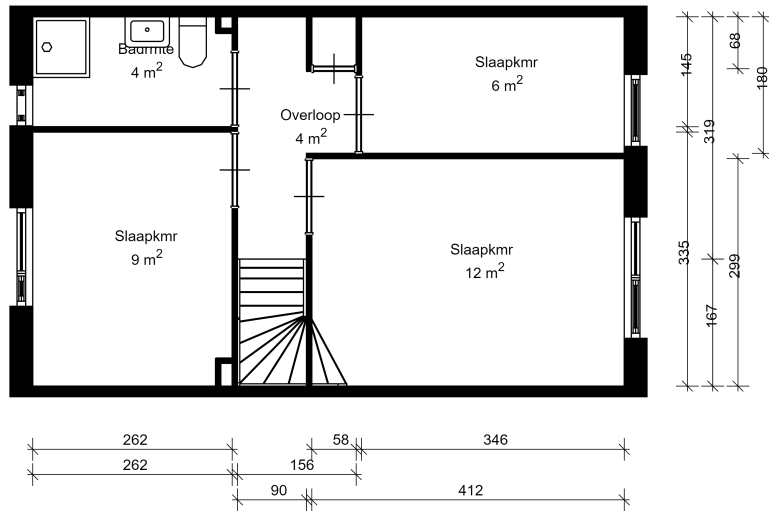

De Hollandergraven 23

2050-01

MW1020500024

2050-01_WoningtypeA1

01 Eerste verdieping

17-05-2023

WESTERHAAR-VRIEZENV WIJK