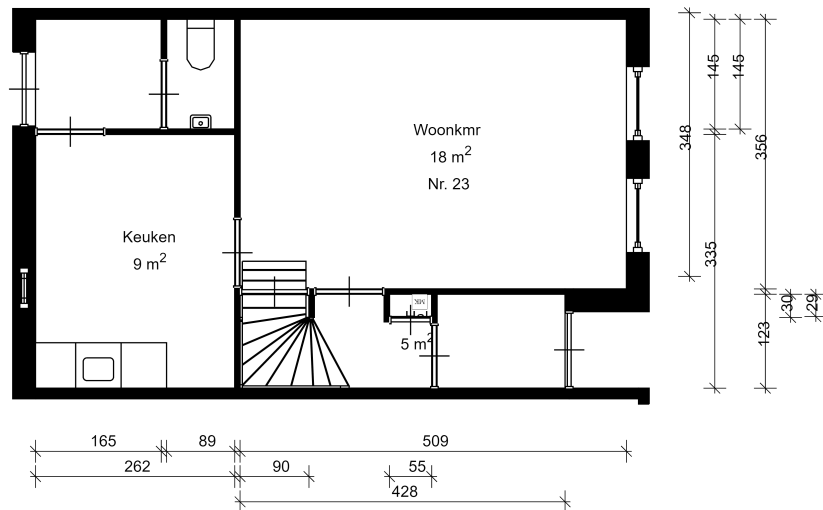

De Hollandergraven 23

2050-01

MW1020500024

2050-01_WoningtypeA1

00 Begane grond

17-05-2023

WESTERHAAR-VRIEZENV WIJK